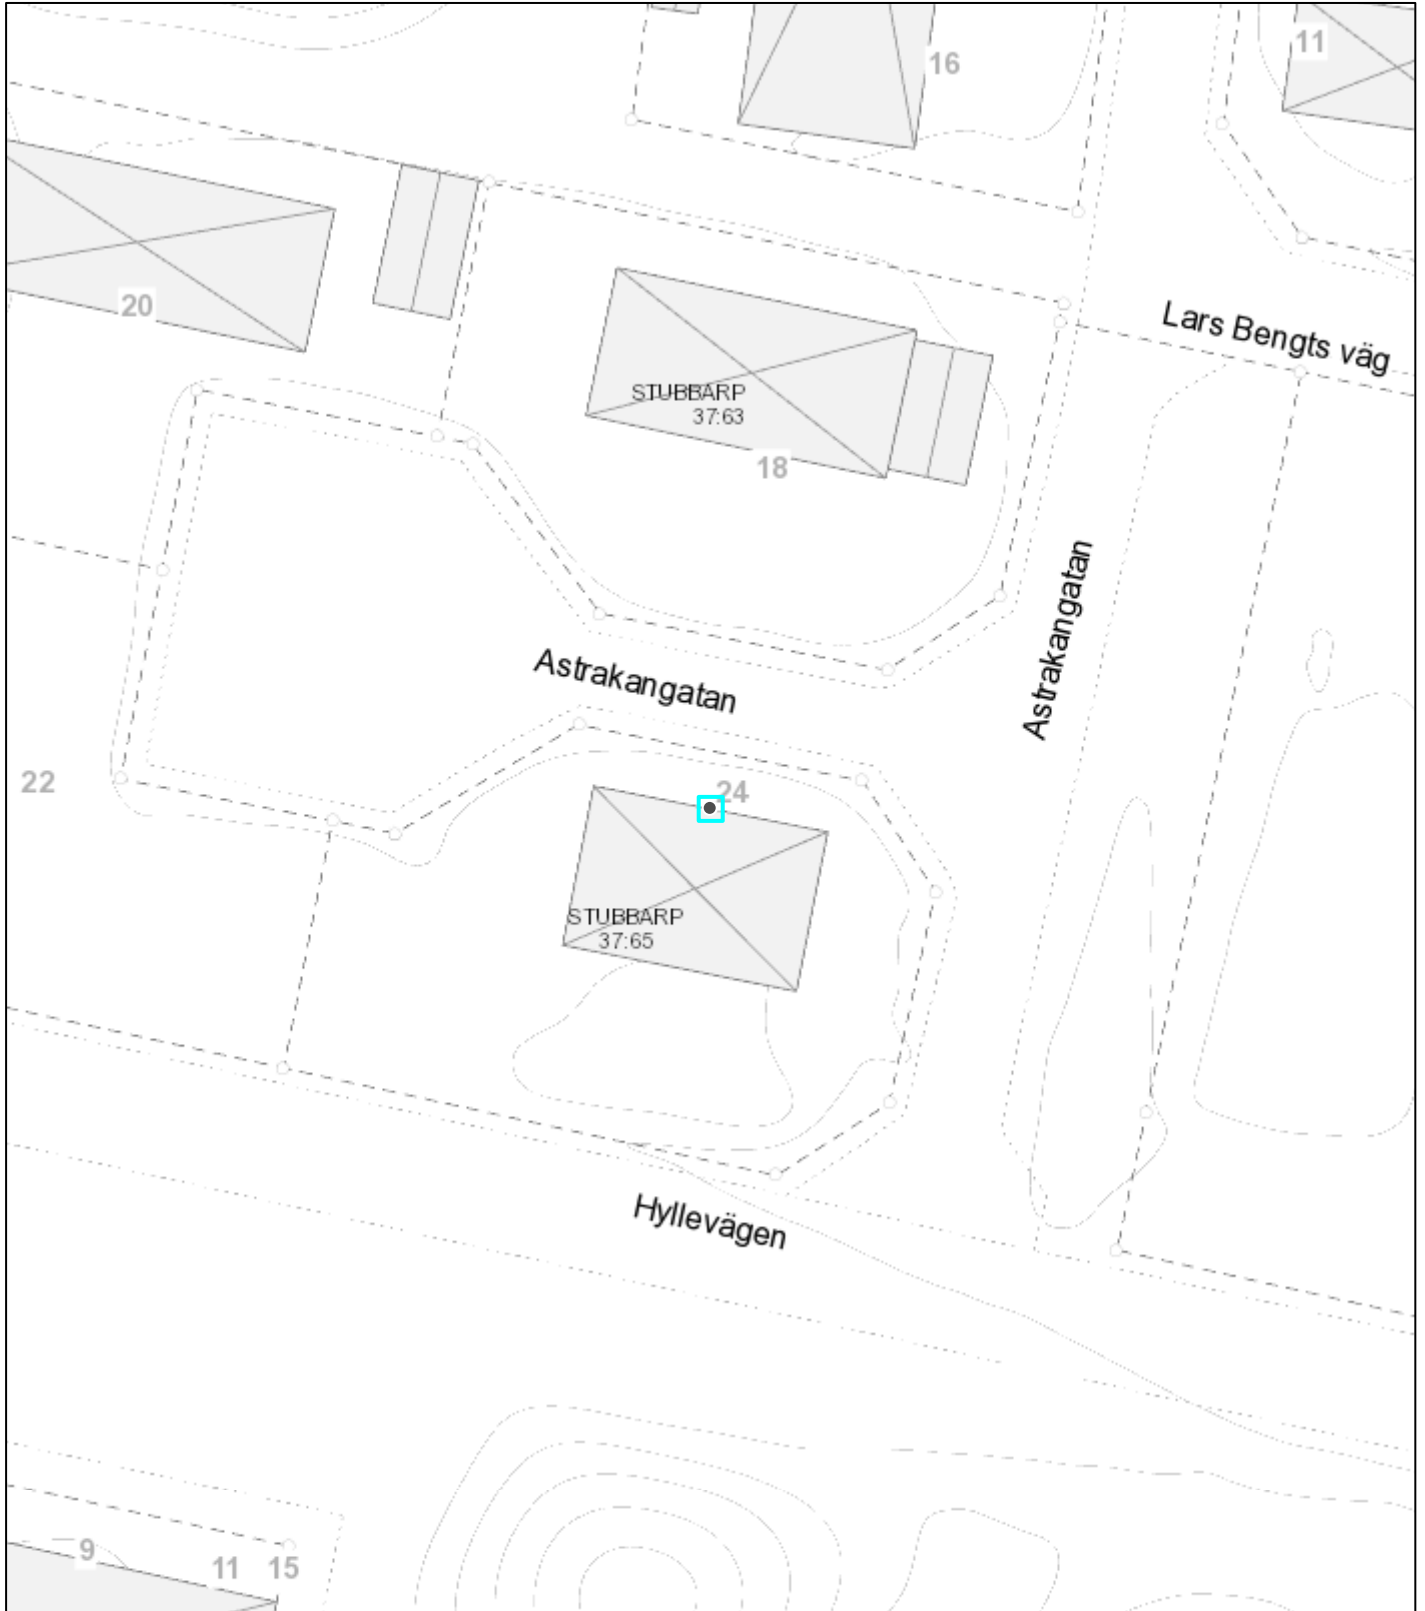

HÖGANÄS
KOMMUN

SITUATIONSPLAN

Gäller för fastighet: Test

Utskrifts datum: 2023-03-29

Koordinatsystem: SWEREF99 13 30

OBS! Kartan har ingen rättsverkan, du kan alltså INTE se exakta gränser i denna karttjänst eller situationsplan.

Skala i utskriftsformat A4: 1:400

0 0,005 0,01 0,02 km

© Geodataavdelningen, HÖGANÄS KOMMUN