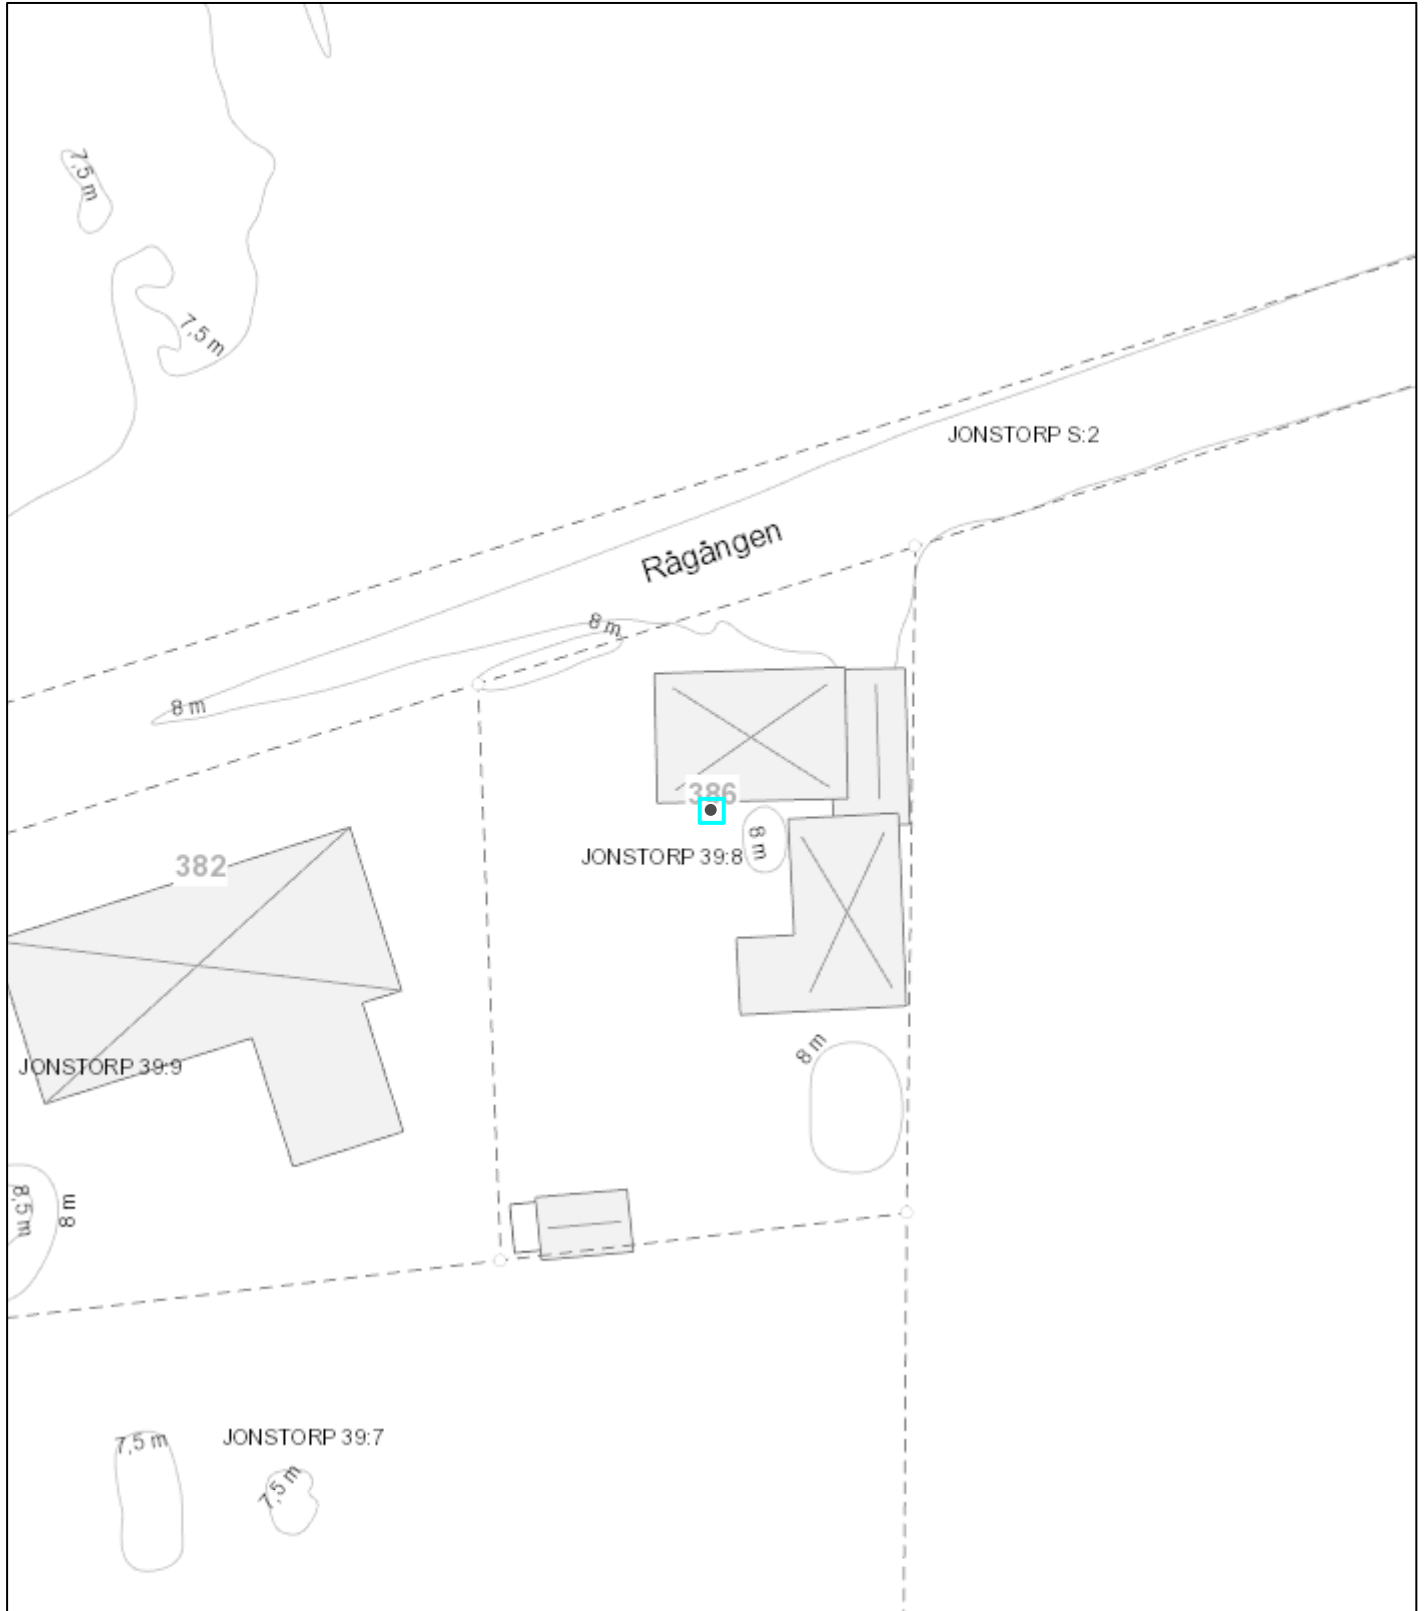

HÖGANÄS
KOMMUN

SITUATIONSPLAN

Gäller för fastighet: Test

Utskrifts datum: 2024-03-26

Koordinatsystem: SWEREF99 13 30

OBS! Kartan har ingen rättsverkan, du kan alltså INTE se exakta gränser i denna karttjänst eller situationsplan.

Skala i utskriftsformat A4: 1:400

© Geodataavdelningen, HÖGANÄS KOMMUN