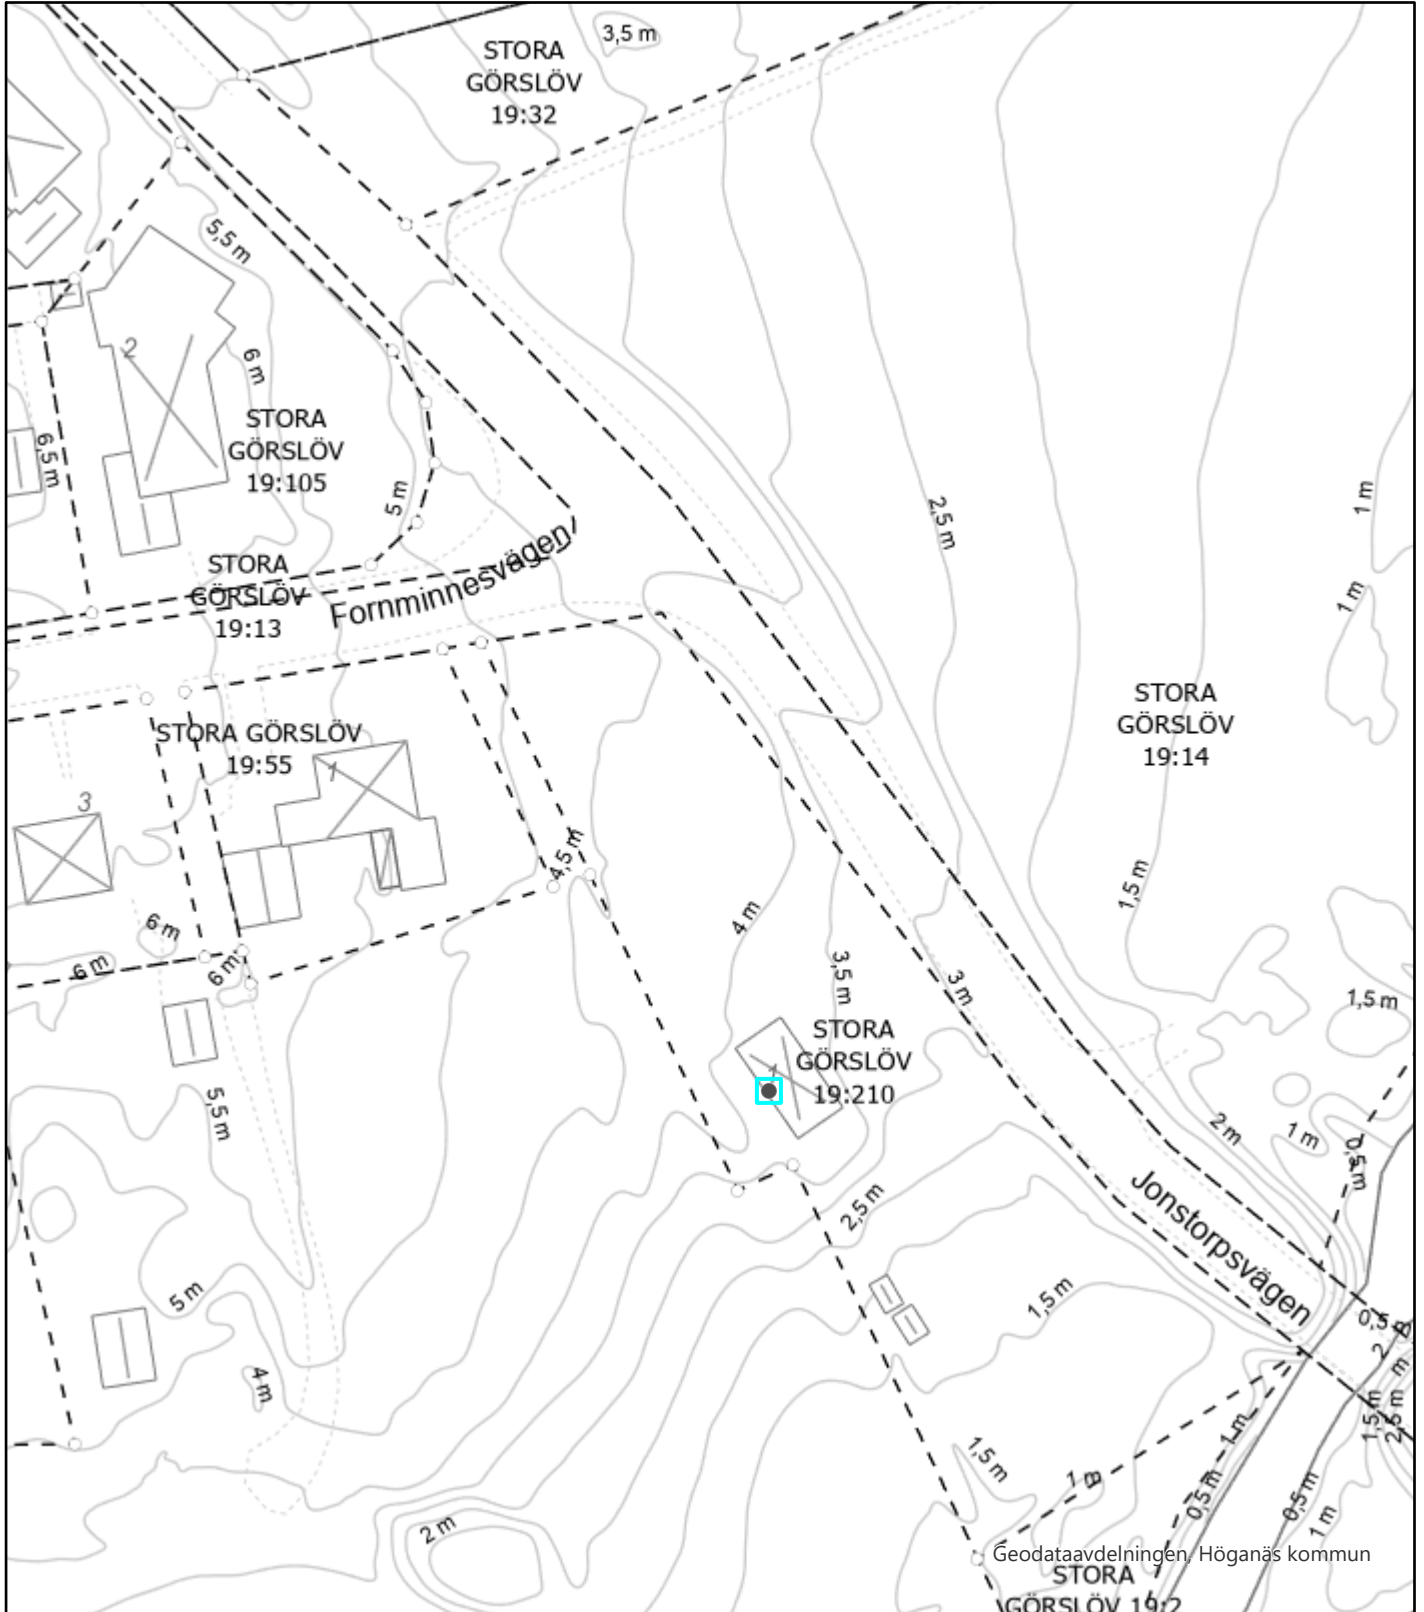

HÖGANÄS
KOMMUN

SITUATIONSPLAN

Gäller för fastighet: Situationsplan_A41

Utskrifts datum: 2026-06-15

Koordinatsystem: SWEREF99 13 30

OBS! Kartan har ingen rättsverkan, du kan alltså INTE se exakta gränser i denna karttjänst eller situationsplan.

Skala i utskriftsformat A4: 1:800

0 0,01 0,03 0,05 km

© Geodataavdelningen, HÖGANÄS KOMMUN